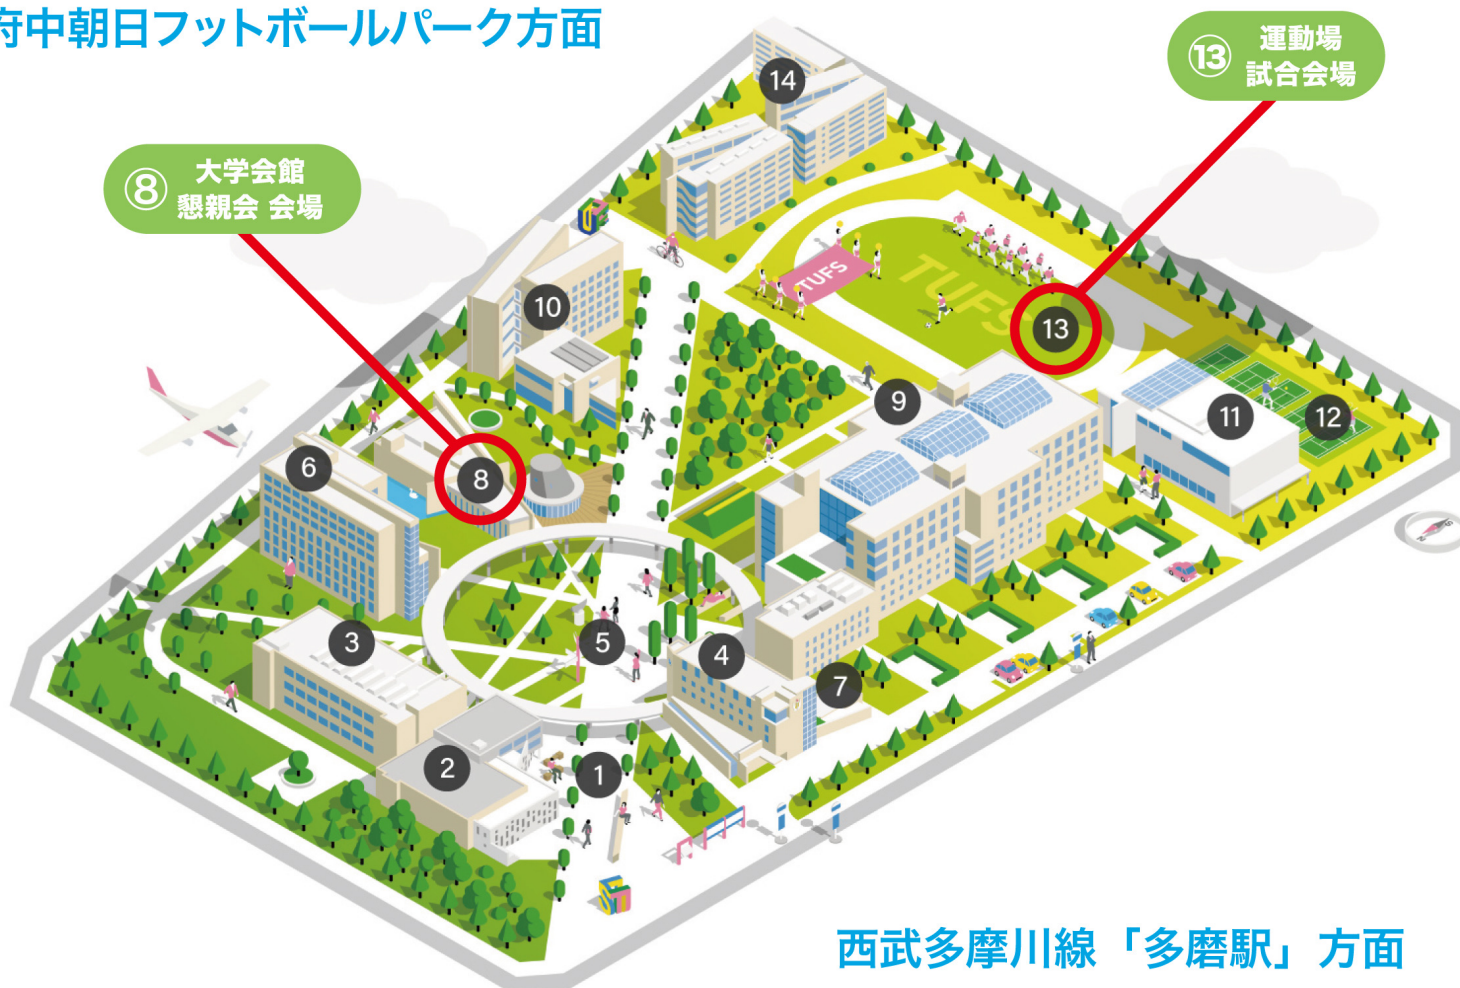

結びに、本大会の開催にご尽力賜りました関係各位、ならびに日頃より活動を支えてくださるご家族の皆様、心よりの感謝を申し上げます。

皆様の健闘と、生涯ラグビーへのさらなる飛躍を祈念し、開会の挨拶とさせていただきます。

《 会場案内 》

＜公共交通機関アクセス＞

◆ 府中朝日フットボールパーク

〒183-0003 東京都府中市朝日町 3-7

・西武多摩川線線多磨駅より、徒歩 9 分

◆ 東京外国語大学

〒183-8534 東京都府中市朝日町 3-11-1

・西武多摩川線線多磨駅より、徒歩 5 分

《 懇親会会場 》

府中朝日フットボールパーク方面

西武多摩川線「多磨駅」方面