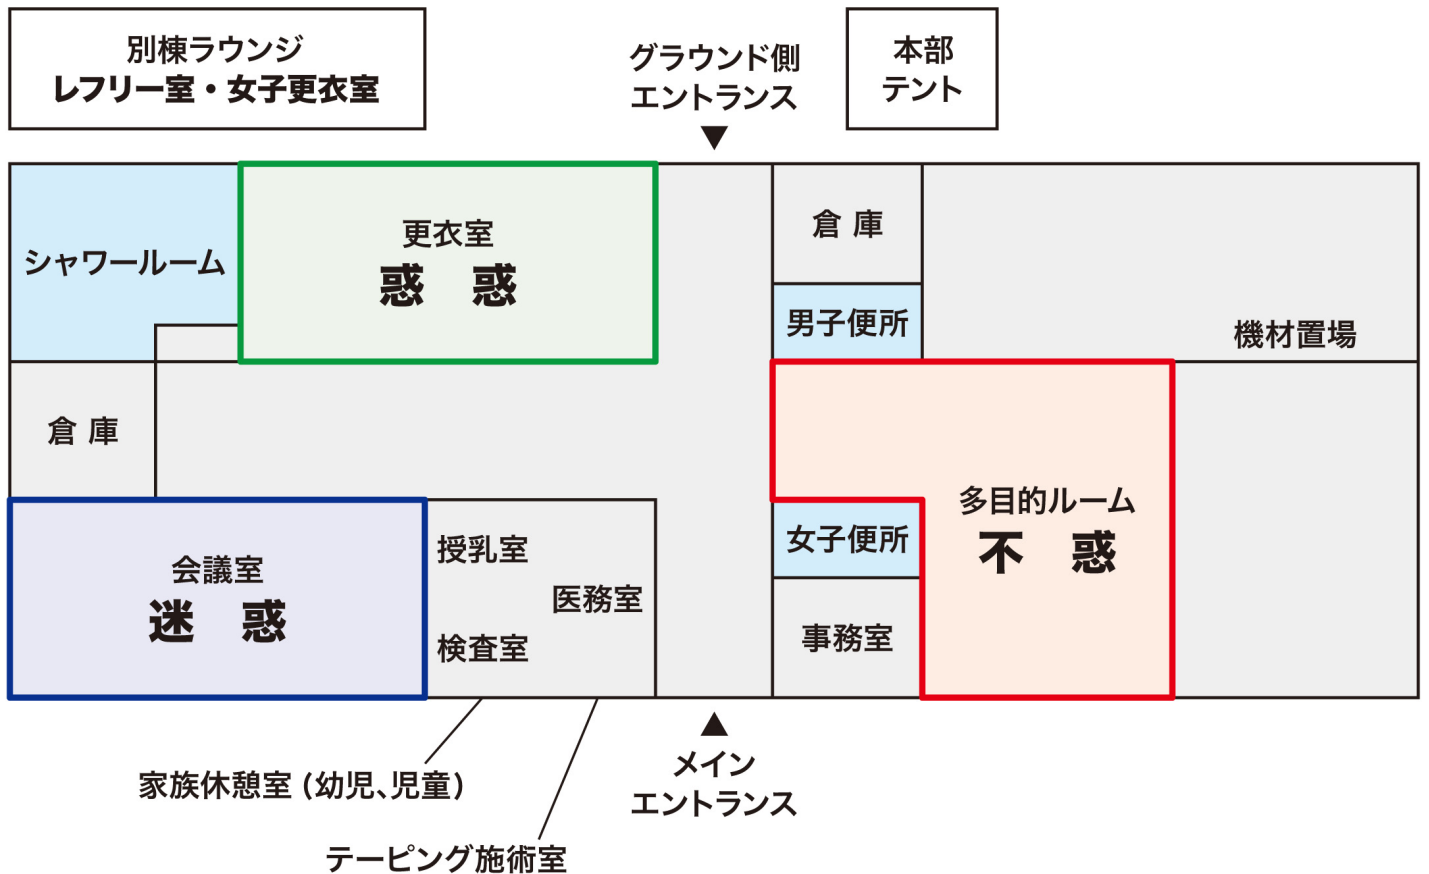

後援

東京都府中市・関東ラグビーフットボール協会

《 試合スケジュール 》

○メイングラウンド(天然芝): 府中朝日フットボールパーク(府中市朝日町3-7)

○サブグラウンド(人工芝): 東京外国語大学(府中市朝日町3-11-1)

アップは各試合1時間前からアップエリアで可能です。(※アップシューズを着用してください)

全面禁煙: 府中朝日フットボールパーク、周辺道路、東京外国語大学(※喫煙所を除く)

注意事項: 駅からは、歩道・横断歩道を利用してください。道路横断は禁止です。

	4月11日(土)	4月12日(日)
9:00	府中朝日フットボールパーク 9:00~9:40 全体アップ	東京外国語大学 9:00~9:40 全体アップ
10:00	10:35 集合写真	10:35 集合写真
11:00	10:40~11:15 黄 15分ハーフ ① 不惑 vs 惑惑 REF: 西川、AR: 大國・住田 11:20 集合写真	10:30~11:40 アップ
12:00	11:25~12:10 赤 20分ハーフ ② 不惑 vs 惑惑 REF: 片桐、AR: 佐藤・青木 12:20 集合写真	10:30~11:45 アップ
13:00	12:25~13:10 紫 20分ハーフ ☆ 東軍 vs 西軍 REF: 大國、AR: 西川・住田 13:20 集合写真	11:40 集合写真
14:00	13:25~14:00 黄 15分ハーフ ③ 不惑 vs 迷惑 REF: 住田、AR: 大國・西川 14:10 集合写真	11:45~12:40 白 25分ハーフ ② 不惑 vs 迷惑 REF: 山本、AR: 平林・片桐
15:00	14:15~15:00 赤 20分ハーフ ④ 不惑 vs 迷惑 REF: 佐藤、AR: 片桐・青木	11:50~12:35 紺 20分ハーフ ① 惑惑 vs 迷惑 REF: 浅田、AR: 鈴木・山田
16:00	15:20~ ウェルカムドリンク 15:40~17:00 AMF 17:30 完全撤収	12:50 集合写真
17:00		12:55~13:50 紺 25分ハーフ ③ 不惑 vs 惑惑 REF: 山田、AR: 浅田・鈴木
		13:00~13:45 白 20分ハーフ ② 惑惑 vs 迷惑 REF: 片桐、AR: 山本・平林
		14:00 集合写真
		14:05~15:00 白 25分ハーフ ④ 不惑 vs 惑惑 REF: 平林、AR: 片桐・山本
		15:20~ ウェルカムドリンク 15:40~17:00 AMF 17:30 完全撤収

◀ 競技場案内 ① ▶

◇ 朝日フットボールパーク

全面禁煙 フィールド内水のみ(観客席は飲食可) 他注意事項あり

◇ 朝日フットボールパーク クラブハウス

関東ラグビーフットボール協会

会 長
伊藤 隆

Message

爽やかな風が吹き抜けるなか、伝統ある 第72回 三惑大会 が盛大に開催されますことを、心よりお慶び申し上げます。