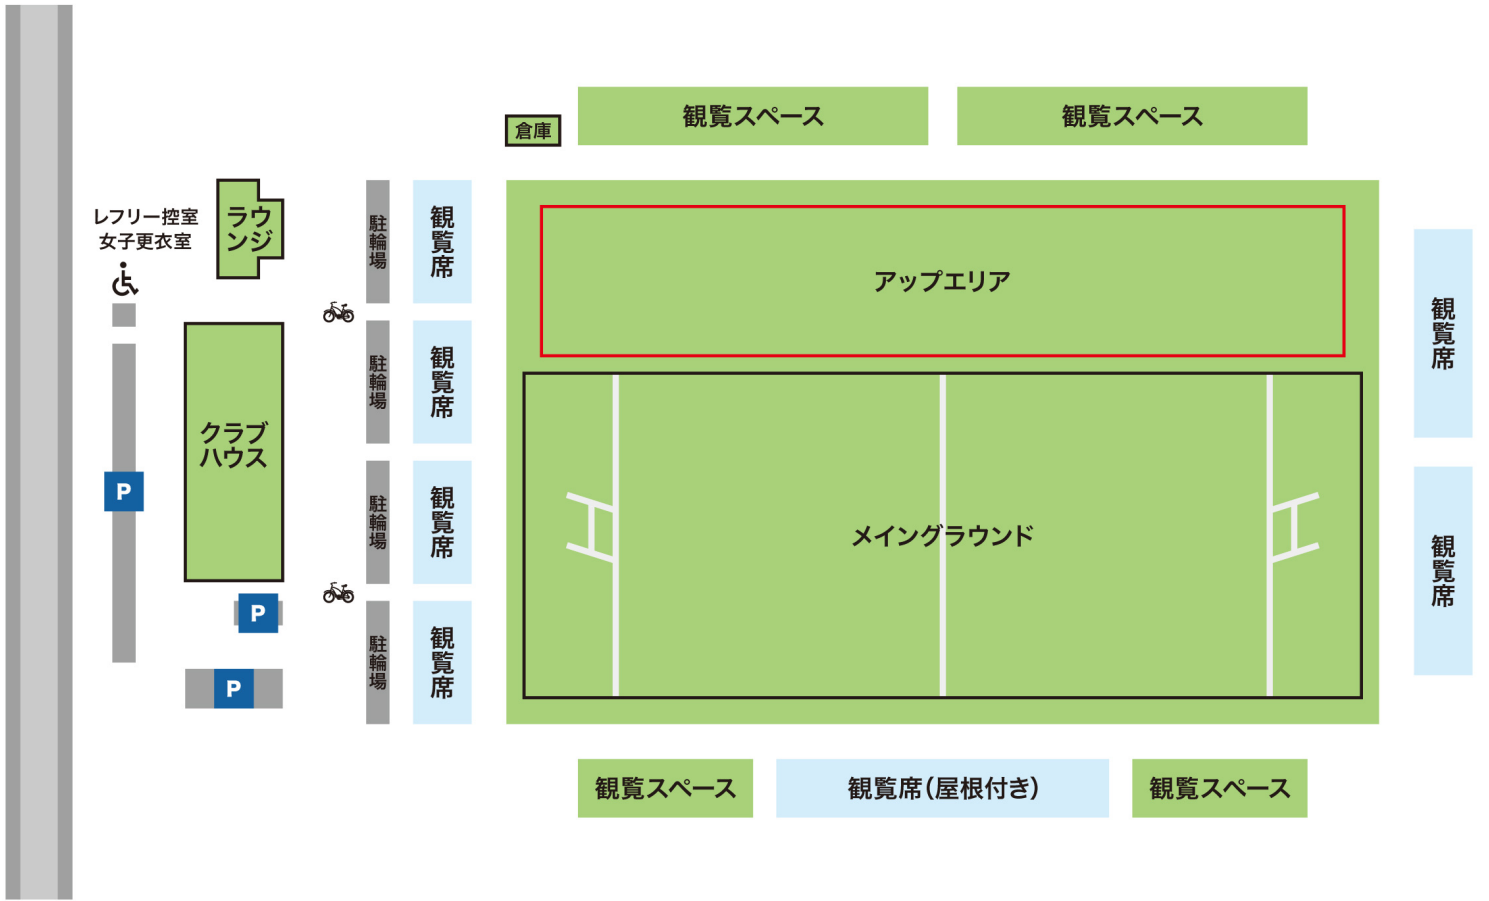

◀ 競技場案内 ① ▶

◇ 朝日フットボールパーク

全面禁煙 フィールド内水のみ(観客席は飲食可) 他注意事項あり