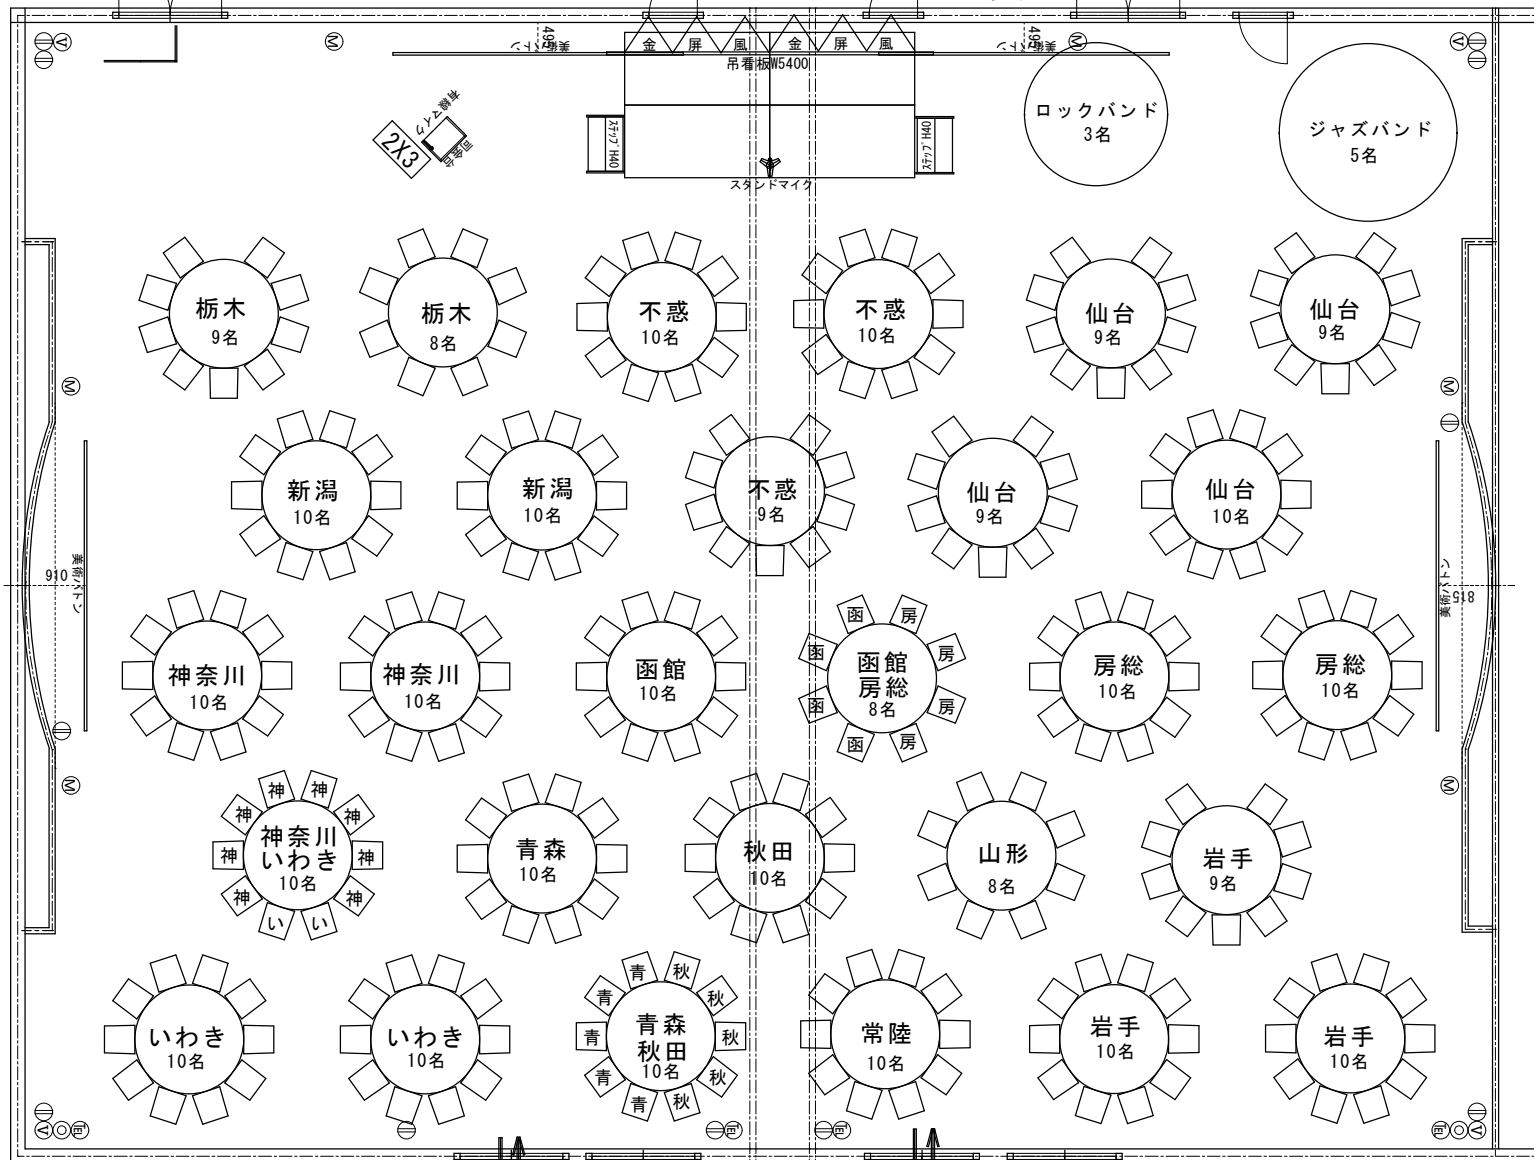

2023年6月24日（土）
東日本不惑ラグビーフットボール大会 懇親会

松柏 II

松柏 I

4F 松柏

平面図：1/100
面積：460.6㎡ (139.6坪)
間口24.5m 奥行19m
天井高：5m

栃木：栃
函館：函
山形：山
不惑：不
岩手：岩
常陸：常
房総：房
青森：青
新潟：新
神奈川：神
いわき：い
仙台：仙
秋田：秋

- ⓐ AC電源
- ⓑ 電話モジュラージャック
- ⓒ ADSL (HomePNA) ジャック
- ⓓ ビデオコンセント
- ⓔ マイクプレート
- ⓕ テレビ共聴

エレベーター

クローク

セ